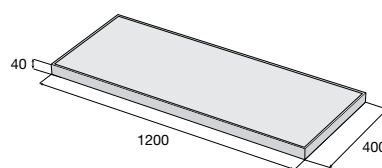

MODENA LITE **54,17** €/m²

NEAPOL LITE **54,17** €/m²