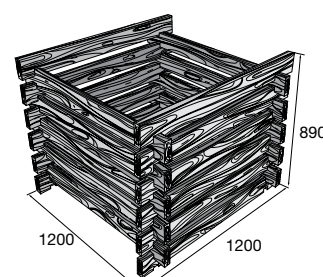

## Kompostér

povrch reliéfny

hnedá

Základný prvok

**8,69** €/ks

Ukončujúci prvok

**8,69** €/ks

Zostava