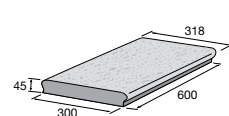

**23,33** €/ks

oblúk R 1,45

**16,95** €/ks

priebežný obojstranný

**16,17** €/ks

vnútorný roh R 90-160

**23,33** €/ks

roh R 0,49 POL