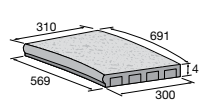

**23,33** €/ks

oblúk R 1,45

**16,95** €/ks

priebežný obojstranný

**16,17** €/ks

vnútorný roh R 90-160

**23,33** €/ks

roh R 0,49 POL