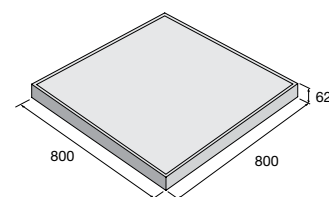

slonovinová **38,77** €/m²

pieskovcová **38,77** €/m²