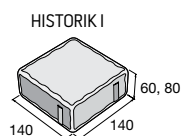

**32%
ZĽAVA**

Dlažba MARMOLA

povrch hladký

prírodná colormix colormix colormix colormix
Piano Domino Nuevo Kamelo

prírodná **17,51** €/m²
ostatné f. **22,92** €/m²

Upozornenie: Zostava 3 kameňov. Jednotlivé kamene nie je možné objednať samostatne.

**14%
ZĽAVA**

Dlažba HISTORIK + krajový kameň

HISTORIK – povrch rumplovaný

prírodná tehlová hnedá tmavý oker čierna colormix
Stromboli

výška 60, prírodná **24,44** €/m²

výška 60, prírodná **24,44** €/m²

výška 60, hnedá, tehlová, čierna, tmavý oker **30,30** €/m²

výška 60, hnedá, tehlová, čierna, tmavý oker **30,30** €/m²

výška 60, Stromboli **32,71** €/m²

výška 60, Stromboli **32,71** €/m²

výška 80, prírodná **28,23** €/m²

výška 80, prírodná **28,23** €/m²

výška 80, hnedá, tehlová, čierna, tmavý oker **34,15** €/m²

výška 80, hnedá, tehlová, čierna, tmavý oker **34,15** €/m²

výška 80, Stromboli **36,43** €/m²

výška 80, Stromboli **36,43** €/m²

KRAJOVÝ KAMEŇ – povrch rumplovaný

prírodná tehlová hnedá tmavý oker

prírodná **0,76** €/ks

tehlová, hnedá, tmavý oker **0,95** €/ks

Ceny sú uvedené s DPH už po zľave.