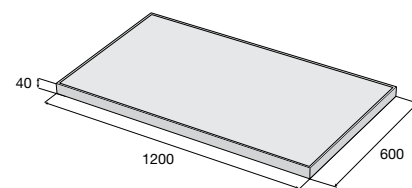

MODENA LITE **54,17** €/m²

NEAPOL LITE **54,17** €/m²

PALERMO LITE **54,17** €/m²