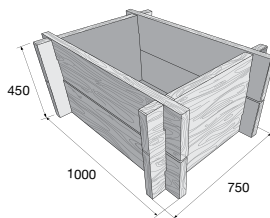

## Vyššený záhon BARK

povrch reliéfny

hnedá

BARK 1

**140,84** €/ks

BARK 2/45

**331,93** €/ks

BARK 2/63