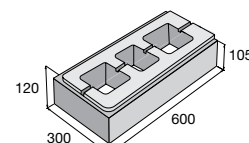

## Murovací systém LINE BLOCK

povrch hladký

prírodná biela čierna karamelová Corten

LB 60/30/PR

prírodná **4,63** €/ks  
ostatné f. **5,13** €/ks

LB 60/30/SL

prírodná **4,63** €/ks  
ostatné f. **5,13** €/ks