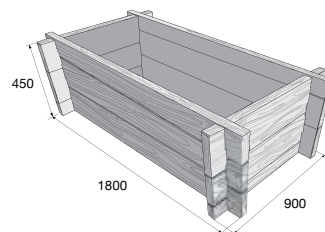

## Vyššený záhon BARK

povrch reliéfny

hnedá

BARK 1

**140,84** €/ks

BARK 2/45

**331,93** €/ks

BARK 2/63