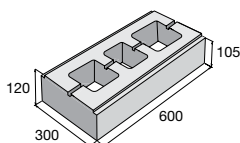

LB 60/30/PR

prírodná **4,63** €/ks
ostatné f. **5,13** €/ks