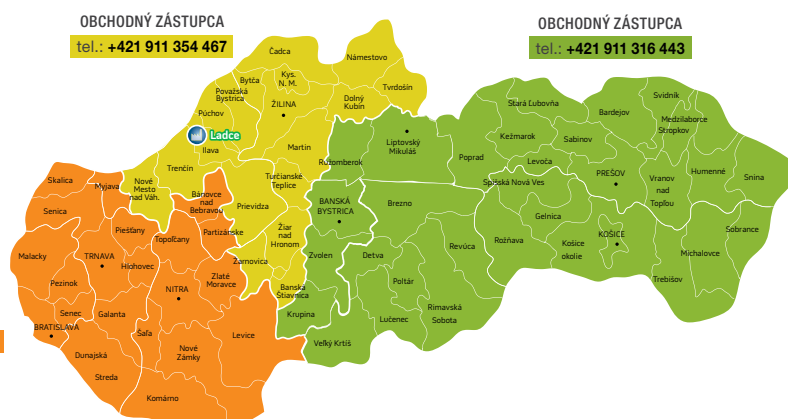

Výrobca:

PRESBETON Nova, s.r.o.

U panelárny 594/6C, Chválkovice
779 00 Olomouc

Infolinka: +420 587 419 181

Fax: +420 587 429 257

E-mail: info@presbeton.cz

PRESBETON Drahotuše, s.r.o.

Hranická 272
753 61 Drahotuše

Infolinka: +420 581 616 150

(pre otázky týkajúce sa plošných dlažieb)

E-mail: drahotuse@presbeton.cz

PRESBETON Slovakia, s.r.o.

Bottova 1589
018 63 Ladce

Infolinka: +421 904 845 217

E-mail: ladce@presbeton.sk