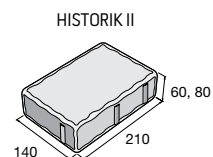

**32%
ZĽAVA**

Dlažba MARMOLA

povrch hladký

prírodná colormix colormix colormix colormix
Piano Domino Nuevo Kamelo

prírodná **17,51** €/m²
ostatné f. **22,92** €/m²

Upozornenie: Zostava 3 kameňov. Jednotlivé kamene nie je možné objednať samostatne.

**14%
ZĽAVA**

Dlažba HISTORIK + krajový kameň

HISTORIK – povrch rumplovaný

prírodná tehlová hnedá tmavý oker čierna colormix
Stromboli

výška 60, prírodná **24,44** €/m²

výška 60, prírodná **24,44** €/m²

výška 60, hnedá, tehlová, čierna, tmavý oker **30,30** €/m²

výška 60, hnedá, tehlová, čierna, tmavý oker **30,30** €/m²

výška 60, Stromboli **32,71** €/m²

výška 60, Stromboli **32,71** €/m²

výška 80, prírodná **28,23** €/m²

výška 80, prírodná **28,23** €/m²

výška 80, hnedá, tehlová, čierna, tmavý oker **34,15** €/m²

výška 80, hnedá, tehlová, čierna, tmavý oker **34,15** €/m²

výška 80, Stromboli **36,43** €/m²

výška 80, Stromboli **36,43** €/m²

KRAJOVÝ KAMEŇ – povrch rumplovaný

prírodná tehlová hnedá tmavý oker

prírodná **0,76** €/ks

tehlová, hnedá, tmavý oker **0,95** €/ks

Ceny sú uvedené s DPH už po zľave.