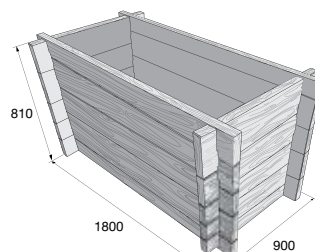

BARK 2/81

553,25 €/ks