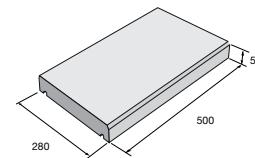

## Murovací systém VISTA BLOCK

povrch hladký

prírodná pieskovec mix colormix Domino colormix Latte colormix Margo

VB 50/20/AF

prírodná **5,16** €/ks  
ostatné f. **5,67** €/ks

ZDA 200

prírodná **7,62** €/ks  
ostatné f. **8,61** €/ks