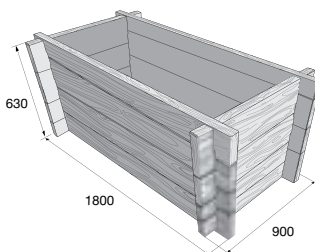

## Vyššený záhon BARK

povrch reliéfny

hnedá

BARK 1

**140,84** €/ks

BARK 2/45

**331,93** €/ks

BARK 2/63