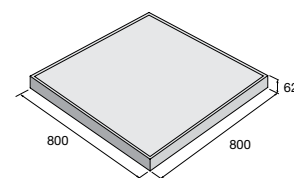

## Dlažba TAĽÁNA

povrch tryskaný

prírodná biela hnedá pieskovcová

žltá šedá čierna

prírodná **30,30** €/m<sup>2</sup>

biela, šedá, pieskovcová **34,25** €/m<sup>2</sup>

prírodná **33,67** €/m<sup>2</sup>

biela, pieskovcová, šedá, čierna **38,03** €/m<sup>2</sup>